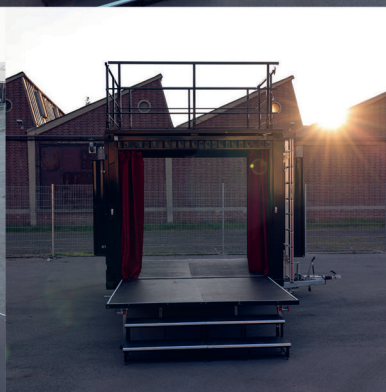

kompliziert neben der **Lagerung** (Volumen: ca. 15 m³) auch dem flexiblen **Transport** sowie spontanen Einsätzen. Die LiveBox bietet insgesamt ca. 19m² **Bühnenfläche** mit rutschhemmender Siebdruck-Oberfläche: der **Innenraum** (2,8x2,4x2,3m), die herunterklappbare 60cm hohe **Vorbühne** (2,5x2,2m) und die über eine an der Vorderwand angebrachte Sprossenleiter begehbare **Dachterrasse**

(2,8x2,4m) mit einklappbarem Geländer. Neben der verriegelbaren Bühnen-Seitenklappe rechts verfügt die bewegliche Bühne über Doppelflügel-**Hecktüren** mit den typischen außenliegenden Drehstangenverschlüssen (2,3x2,3m) sowie weitere **Doppelflügeltüren** links (2,4x2,1m). Im Inneren ist die LiveBox mit einem an der mit Filz verkleideten Decke angebrachten Schienensystem

samt **Bühnenvorhängen**, zwei anstellbaren **Treppenelementen**, einer 100mm **Kabeldurchführung** sowie versenkten **Airline-Schienen** im Boden, **Belüftungsöffnungen** an den Wänden, **Abstellstützen** am Fahrgestell und an der klappbaren Bühne, **Verladeschienen**, einer **Werbebanner**-Vorrichtung sowie mit **Befestigungspunkten** (M10 Einpressmuttern) in der Decke ausgestattet.