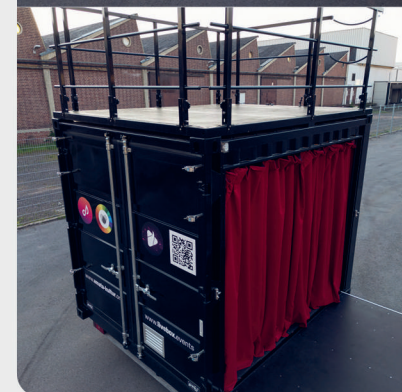

kompliziert neben der **Lagerung** (Volumen: ca. 15 m³) auch dem flexiblen **Transport** sowie spontanen Einsätzen. Die LiveBox bietet insgesamt ca. 19m² **Bühnenfläche** mit rutschhemmender Siebdruck-Oberfläche: der **Innenraum** (2,8x2,4x2,3m), die herunterklappbare 60cm hohe **Vorbühne** (2,5x2,2m) und die über eine an der Vorderwand angebrachte Sprossenleiter begehbare **Dachterrasse**

(2,8x2,4m) mit einklappbarem Geländer. Neben der verriegelbaren Bühnen-Seitenklappe rechts verfügt die bewegliche Bühne über Doppelflügel-**Hecktüren** mit den typischen außenliegenden Drehstangenverschlüssen (2,3x2,3m) sowie weitere **Doppelflügeltüren** links (2,4x2,1m). Im Inneren ist die LiveBox mit einem an der mit Filz verkleideten Decke angebrachten Schienensystem

samt **Bühnenvorhängen**, zwei anstellbaren **Treppenelementen**, einer 100mm **Kabeldurchführung** sowie versenkten **Airline-Schienen** im Boden, **Belüftungsöffnungen** an den Wänden, **Abstellstützen** am Fahrgestell und an der klappbaren Bühne, **Verladeschienen**, einer **Werbebanner**-Vorrichtung sowie mit **Befestigungspunkten** (M10 Einpressmuttern) in der Decke ausgestattet.